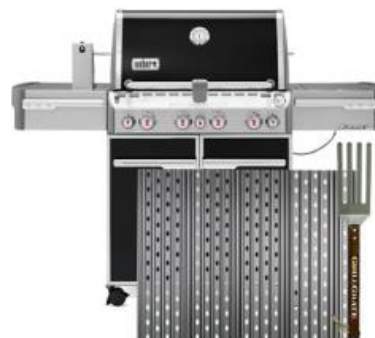

Weber Summit 470

SKU: REP188-72G